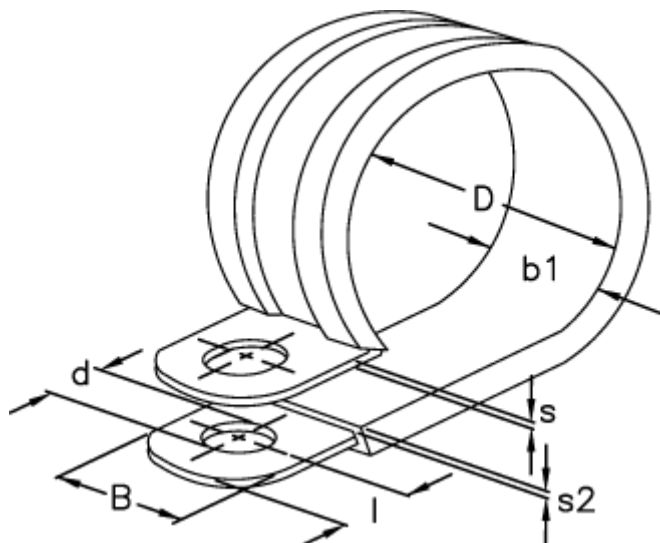

Varenummer: 029457112015

Beskrivelse: Norma rørbøjle RLGU 1. 15/12 W1

Mål

b1	= 15
Bredde B	= 12
d	= 6.4
Diameter D	= 15
l	= 6
s	= 0.8
s2	= 1.2